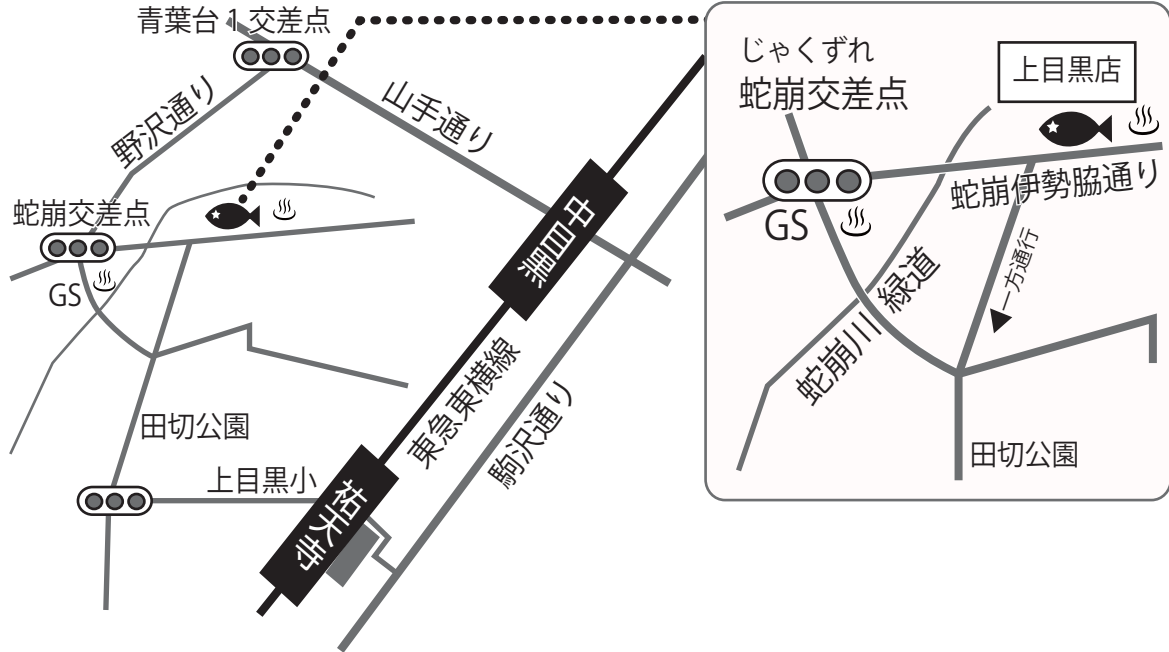

釣・活魚・イケス磯料理  
船宿割烹

# 汐風上目黒店

<http://www.shiokaze.co.jp/>

本日のランチや旬のお知らせをご案内しています。是非一度ご覧になってください。

電話：03-3712-4935  
住所：東京都目黒区上目黒4-36-22

ランチ：11:30-14:00  
営業：17:00-22:30  
日・祭 定休

●東急東横線祐天寺駅より徒歩10分

●お車でおこしの方へ  
蛇崩（じゃくずれ）交差点から  
300m先左です。